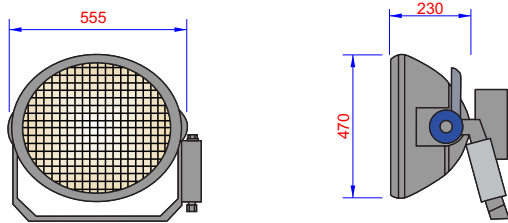

CAREY | BERYL

Đèn pha công suất lớn

1000-2000W HPS, 1000-2000W MH

HAPULICO INDUSTRY.,JSC

CAREY

BERYL

IP66 Class I 6J

CAREY PsFC20 2000W