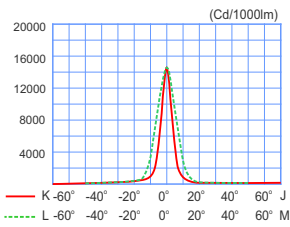

CAREY | BERYL

Đèn pha công suất lớn

1000-2000W HPS, 1000-2000W MH

HAPULICO INDUSTRY.,JSC

CAREY

BERYL

IP66 Class I 6J

CAREY PsFC20 2000W