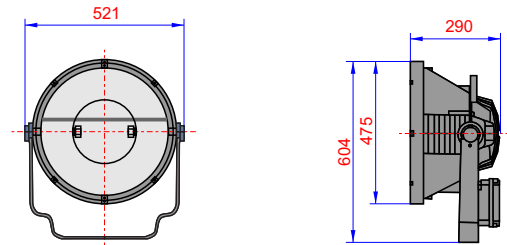

CAREY | BERYL

Đèn pha công suất lớn

1000-2000W HPS, 1000-2000W MH

HAPULICO INDUSTRY.,JSC

CAREY

BERYL

IP66 Class I 6J

CAREY PsFC20 2000W