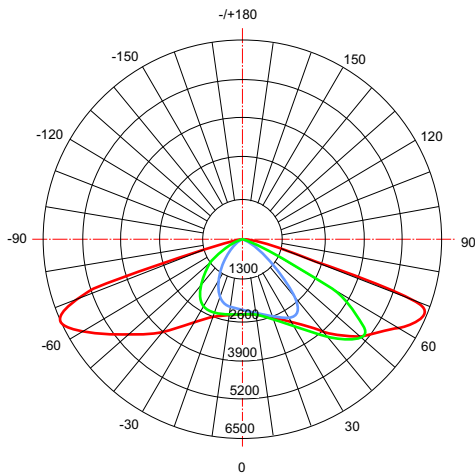

GRACE-LED

Đèn LED chiếu sáng đường phố
90W/120W/150W/180W/210W/240W

HAPULICO INDUSTRY.,JSC

Phạm vi sử dụng

Chiếu sáng đường cao tốc, đường phố, cầu lớn, cầu vượt, khu đô thị...

Đường cong phân bố ánh sáng

	GRACE-LED 90-150W	GRACE-LED 150-240W
L	522	853
W	318	318
H	136	136

Đặc điểm nổi bật:

GRACE-LED: Đèn chiếu sáng đường phố dùng nguồn sáng LED; Tiết kiệm năng lượng; Hiệu suất cao; Ánh sáng ban ngày; Thân thiện môi trường; Tuổi thọ cao >50.000h.

Thân & nắp đèn: Bằng hợp kim nhôm đúc áp lực cao, sơn tĩnh điện kháng UV. Có nhiều màu sắc để lựa chọn.

Kính đèn: Kính cường lực siêu trắng

Nguồn sáng: Chips LED CREE.

Nhiệt độ màu: 4000K; Chỉ số màu CRI >75.

Nguồn điện: 200V~240V/50Hz, driver MEAN WELL.

Cấp bảo vệ: IP66; Class I.

Kiểu lắp đặt: Lắp ngang.

Mã hiệu sản phẩm	Công suất (W)
GRACE-LED 90W	90
GRACE-LED 120W	120
GRACE-LED 150W	150
GRACE-LED 180W	180
GRACE-LED 240W	240